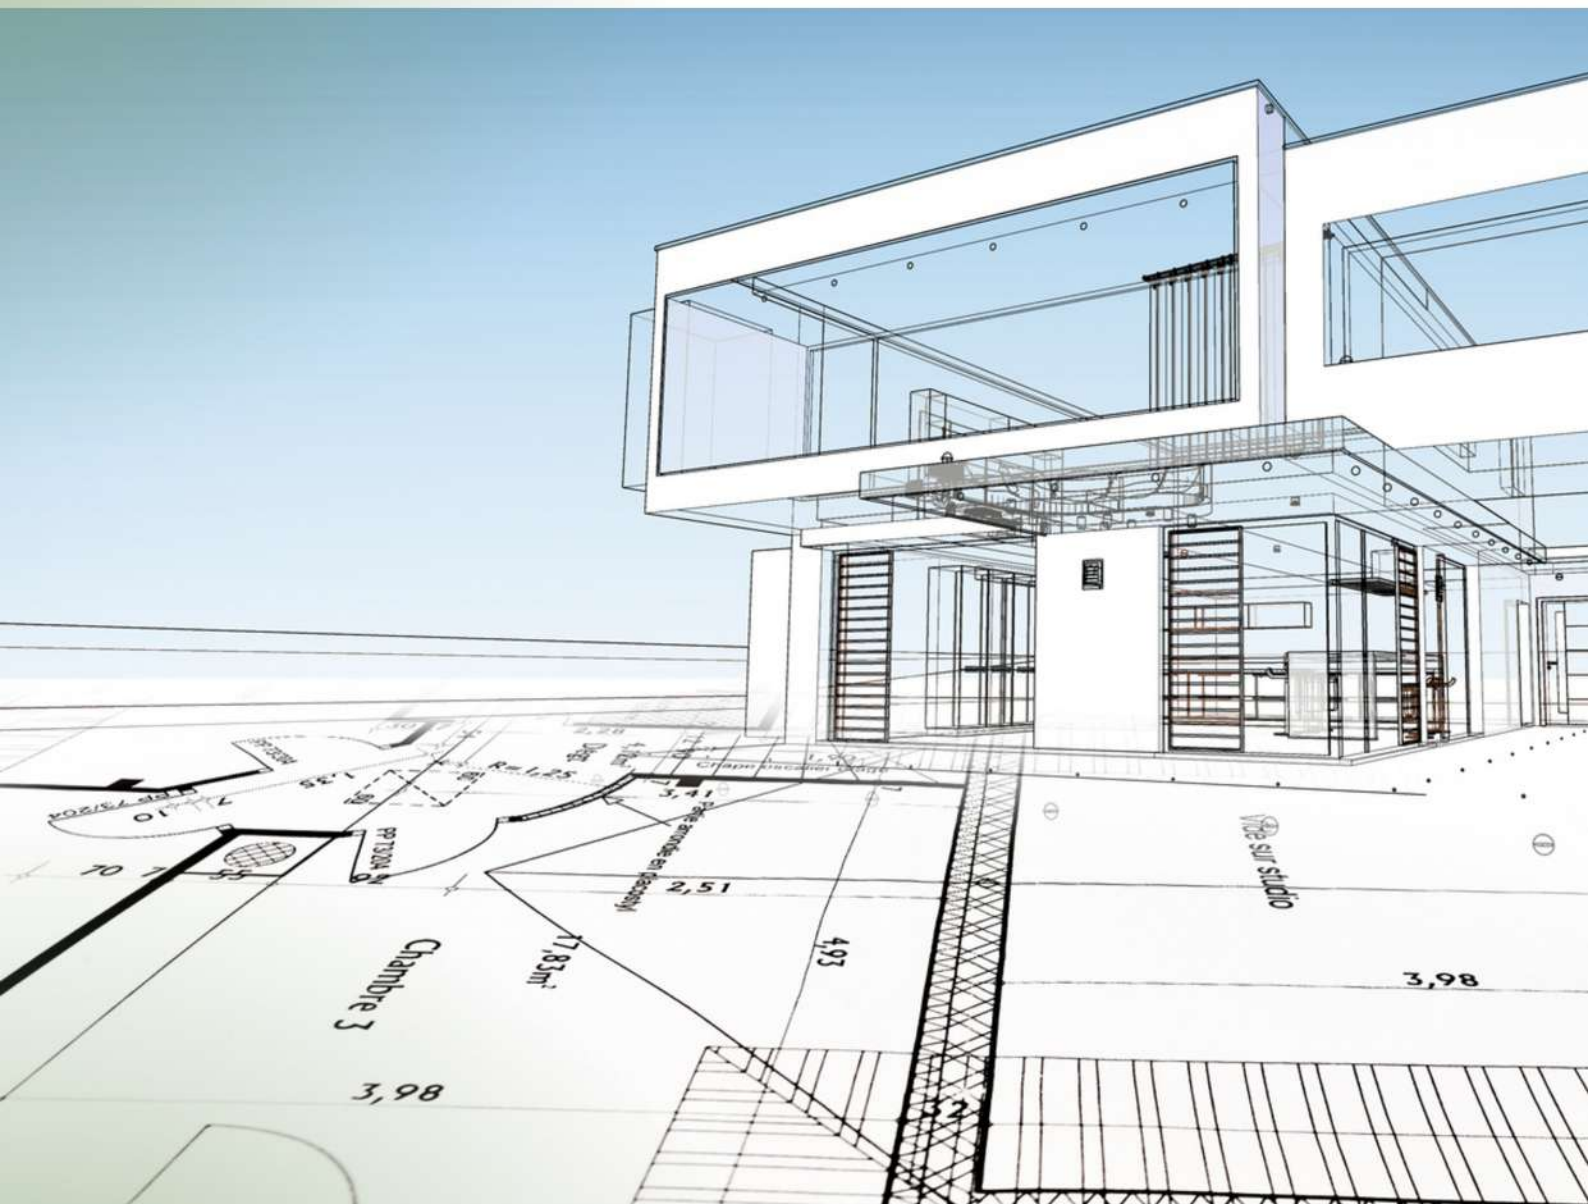

Estamos no

SketchUp

**Clique e
acesse:**